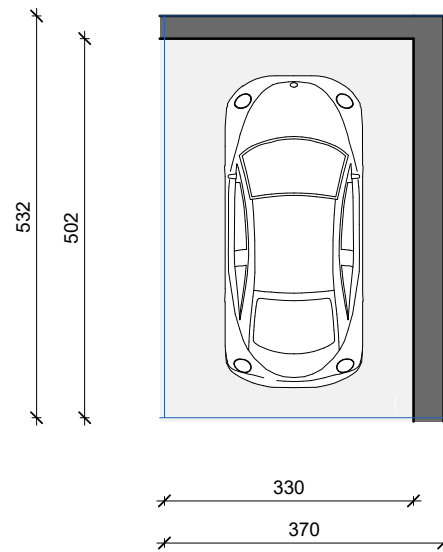

PASKONE

VENDNDODHJA E GARAZHIT NË PLANIN E KATIT
NËNTOKË
SH 1: 2000

Garazh Kodi	30008
Sipërfaqe Individuale	19.6 m ²
Sipërfaqe e Përbashkët	12.2 m ²
Sipërfaqe e Përgjithshme	31.8 m ²

23,000 €