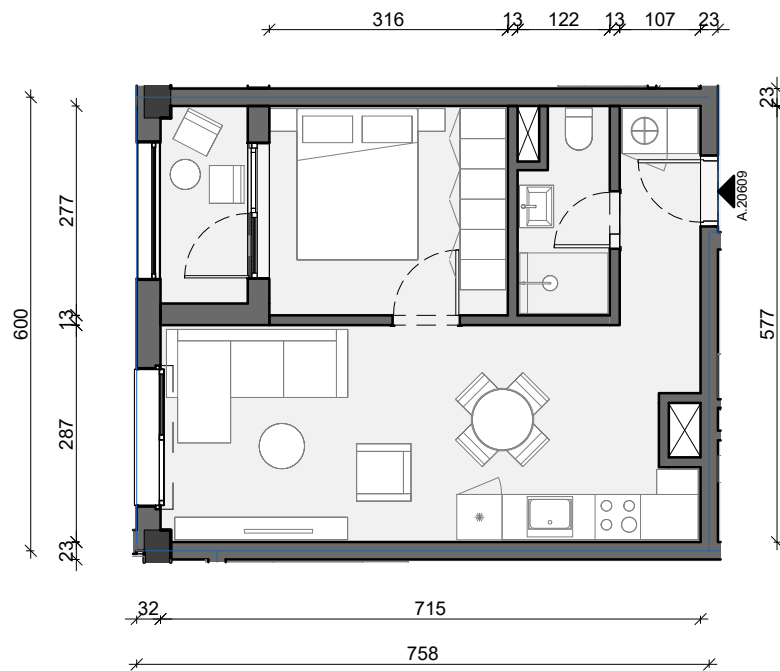

PASKONE

VENDNDODHJA E APARTAMENTIT NË PLANIN E KATIT
TË GJASHTË
SH 1: 2000

Apartament Kodi	20609
Sipërfaqe Individuale	45.7 m ²
Sipërfaqe e Përbashkët	7.2 m ²
Sipërfaqe e Përgjithshme	52.9 m ²

69,000 €