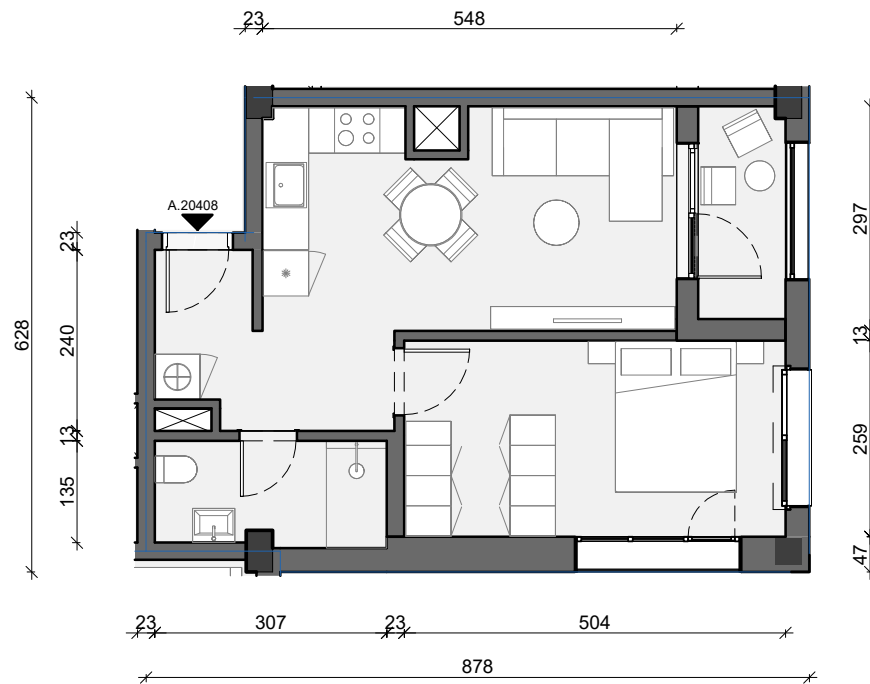

PASKONE

VENDNDODHJA E APARTAMENTIT NË PLANIN E KATIT
TË KATËRT
SH 1: 2000

Apartament Kodi	20408
Sipërfaqe Individuale	52.2 m ²
Sipërfaqe e Përbashkët	8.2 m ²
Sipërfaqe e Përgjithshme	60.4 m ²

79,000 €