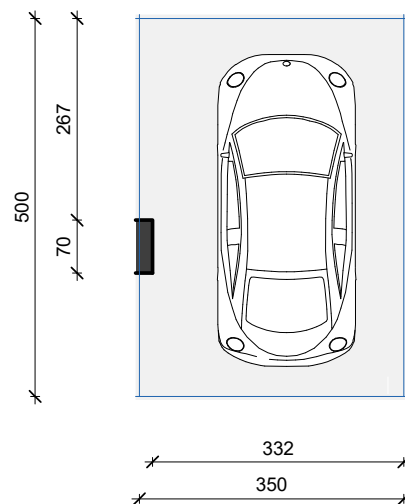

PASKONE

VENDNDODHJA E GARAZHIT NË PLANIN E KATIT TË
PARË
SH 1: 2000

Garazh Kodi	20127
Sipërfaqe Individuale	17.5 m ²
Sipërfaqe e Përbashkët	10.9 m ²
Sipërfaqe e Përgjithshme	28.4 m ²

20,000 €