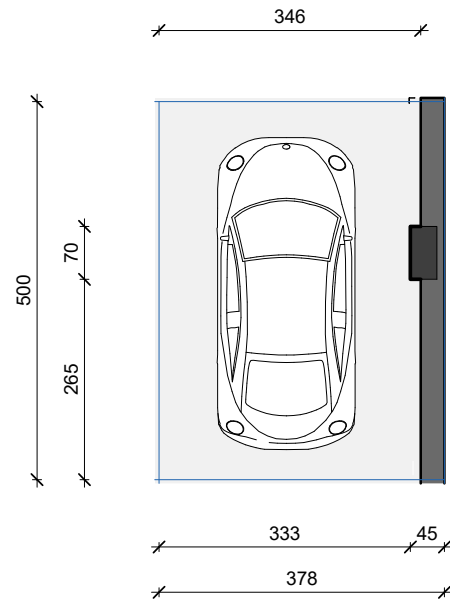

PASKONE

VENDNDODHJA E GARAZHIT NË PLANIN E KATIT TË
PARE
SH 1: 2000

Garazh Kodi	20101
Sipërfaqe Individuale	18.9 m ²
Sipërfaqe e Përbashkët	11.8 m ²
Sipërfaqe e Përgjithshme	30.7 m ²

22,000 €