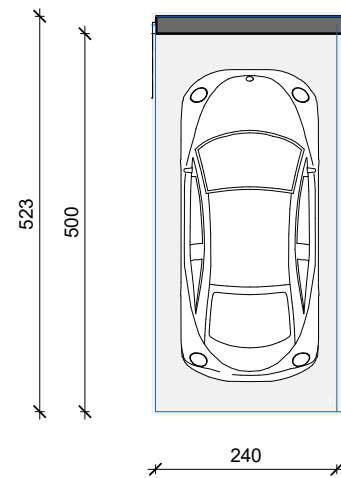

PASKONE

VENDNDODHJA E GARAZHIT NË PLANIN E KATIT
NËNTOKË
SH 1: 2000

Garazh Kodi	20013
Sipërfaqe Individuale	12.6 m ²
Sipërfaqe e Përbashkët	7.8 m ²
Sipërfaqe e Përgjithshme	20.4 m ²

15,000 €