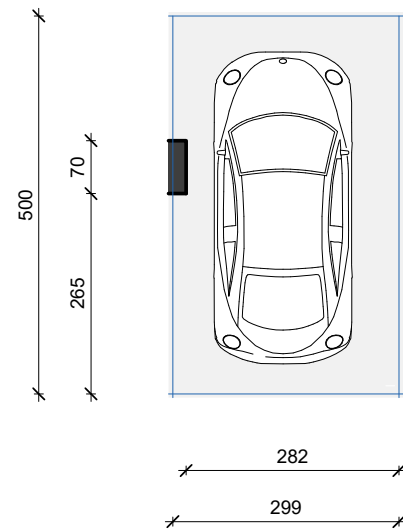

# PASKONE

VENDNDODHJA E GARAZHIT NË PLANIN E KATIT  
NËNTOKË  
SH 1: 2000

Garazh Kodi	20003
Sipërfaqe Individuale	15.0 m <sup>2</sup>
Sipërfaqe e Përbashkët	9.3 m <sup>2</sup>
Sipërfaqe e Përgjithshme	24.3 m <sup>2</sup>