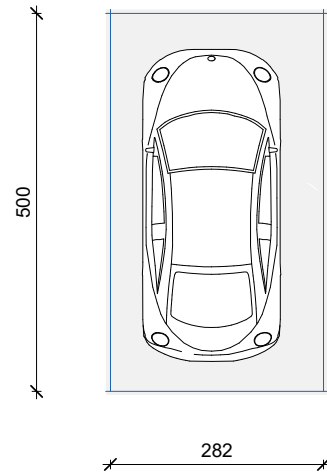

# PASKONE

VENDNDODHJA E GARAZHIT NË PLANIN E KATIT  
NËNTOKË  
SH 1: 2000

Garazh Kodi	10011
Sipërfaqe Individuale	14.1 m <sup>2</sup>
Sipërfaqe e Përbashkët	8.8 m <sup>2</sup>
Sipërfaqe e Përgjithshme	22.9 m <sup>2</sup>