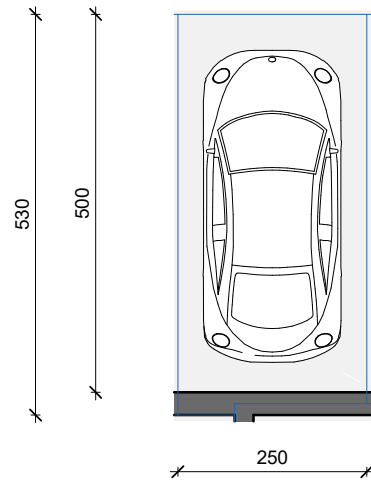

PASKONE

VENDNDODHJA E GARAZHIT NË PLANIN E KATIT
NËNTOKË
SH 1: 2000

Garazh Kodi	10004
Sipërfaqe Individuale	13.0 m ²
Sipërfaqe e Përbashkët	8.1 m ²
Sipërfaqe e Përgjithshme	21.1 m ²

15,000 €