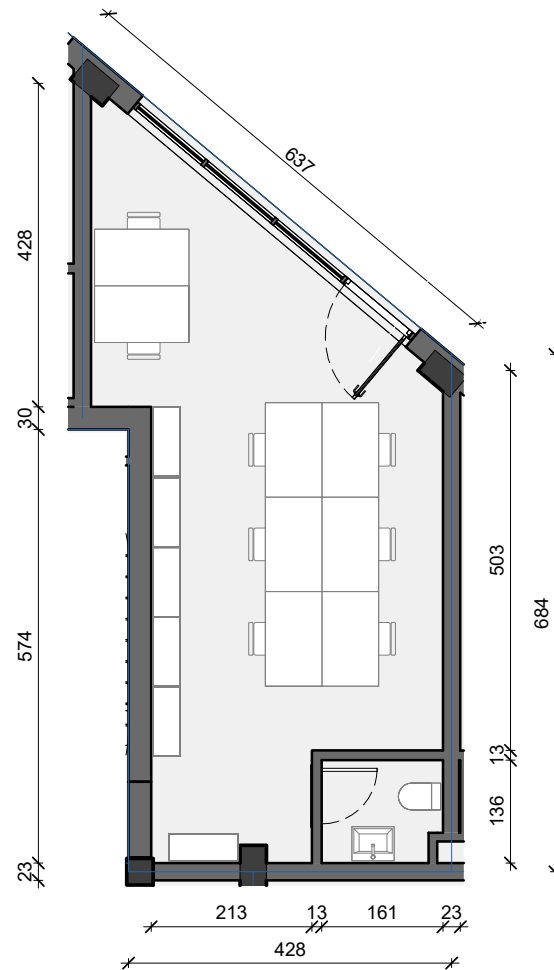

PASKONE

VENDNDODHJA E NJËSISË SË SHËRBIMIT NË PLANIN E KATIT TË PARË
SH 1: 2000

Njesi Sherbimi Kodi	30116
Sipërfaqe Individuale	39.9 m ²
Sipërfaqe e Përbashkët	6.3 m ²
Sipërfaqe e Përgjithshme	46.2 m ²

102,000 €